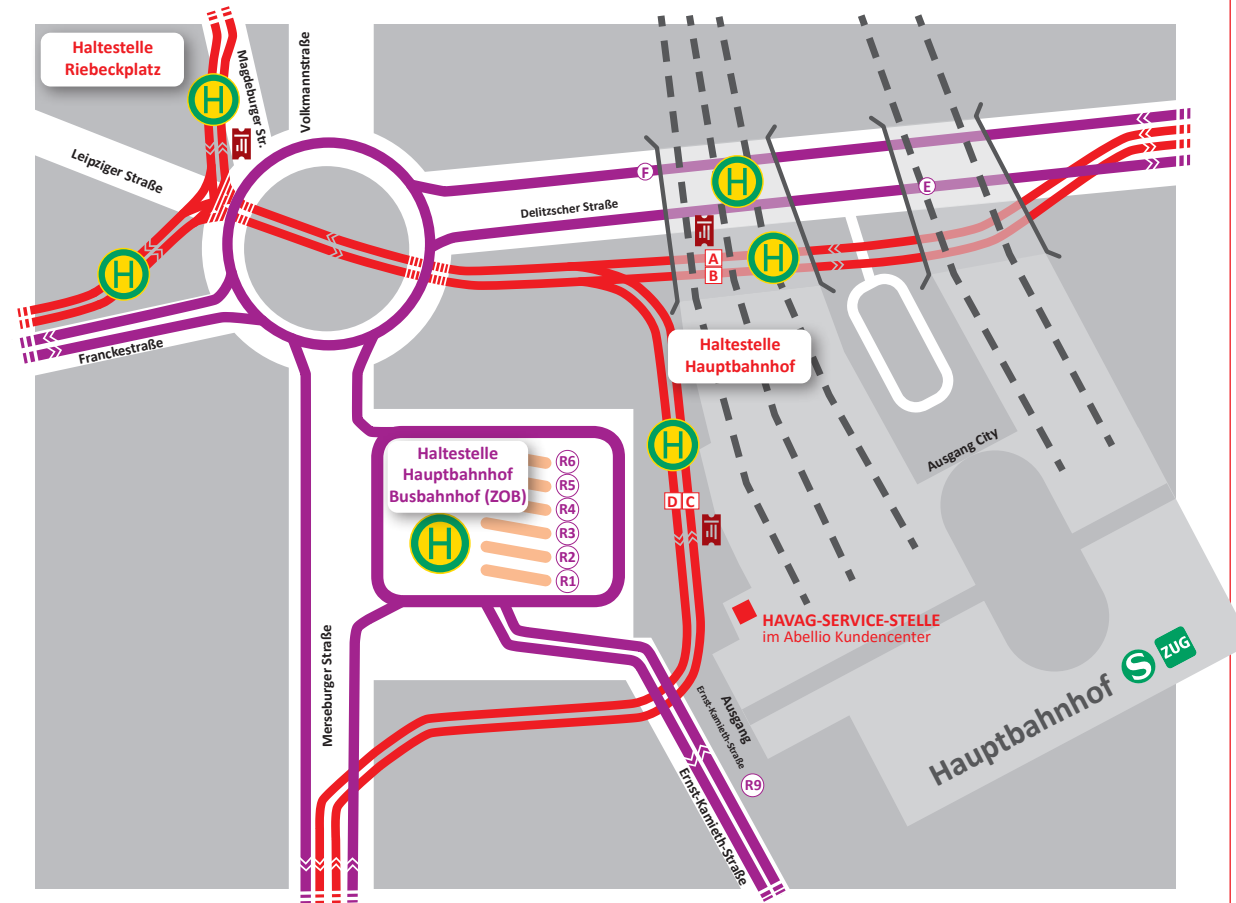

Map of surrounding area central station Halle (Saale)

gültig ab 01. Januar 2021

valid from 01 January 2021

Hauptbahnhof

Tram Bahnsteig A

Linien Abfahrt in Richtung

- 7 Kröllwitz
- 9 Göttinger Bogen

Tram Bahnsteig B

Linien Abfahrt in Richtung

- 4 Kröllwitz
- 7 Büschdorf
- 10 Göttinger Bogen
- 12 Trotha

Tram Bahnsteig C

Linien Abfahrt in Richtung

- 2 Soltauer Straße
- 5 Kröllwitz

Tram Bahnsteig D

Linien Abfahrt in Richtung

- 2 Südstadt (-Beesen)
- 5 Ammendorf/
  Bad Dürrenberg

BUS Bussteig E

Linie Abfahrt in Richtung

- Betriebshof
- 91 Freimfelder Straße
  (- Am Steintor)

BUS Bussteig F

Linie Abfahrt in Richtung

- 91 Göttinger Bogen

Busbahnhof ZOB

BUS Bussteig R1

Linien Abfahrt in Richtung

- 30 Rannischer Platz
- 44 S-Bahnhof Halle Messe

BUS Bussteig R2

Linien Abfahrt in Richtung

- 350 Zörbig via Brachstedt
- 352 Landsberg via Hohenturm
- 353 Niemberg/Landsberg

BUS Bussteig R3

Linien Abfahrt in Richtung

- 351 Landsberg via Star Park Halle
- 358 Döllnitz via Dieskau
- 360 Günthersdorf via Großkugel

BUS Bussteig R4

Linien Abfahrt in Richtung

- 306 Friedeburg/Johannashall
- 308 Müllerdorf via Lieskau
- 309 Schochwitz via Langenbogen

BUS Bussteig R5

Linien Abfahrt in Richtung

- 301 Löbejü/Schlettau
- 314 Merseburg via Hohenweiden
- 320 Bad Lauchstädt via Delitz
- 440 (VGS) Lutherstadt Eisleben

BUS Bussteig R6

Linien Abfahrt in Richtung

- 302 Wettin via Morl - Gimritz
- 312 Querfurt via Teutschenthal

BUS Bussteig R9

- SEV Haltestelle für
  Schienenersatzverkehr

stationärer Fahrkartenautomat
Ticket machine